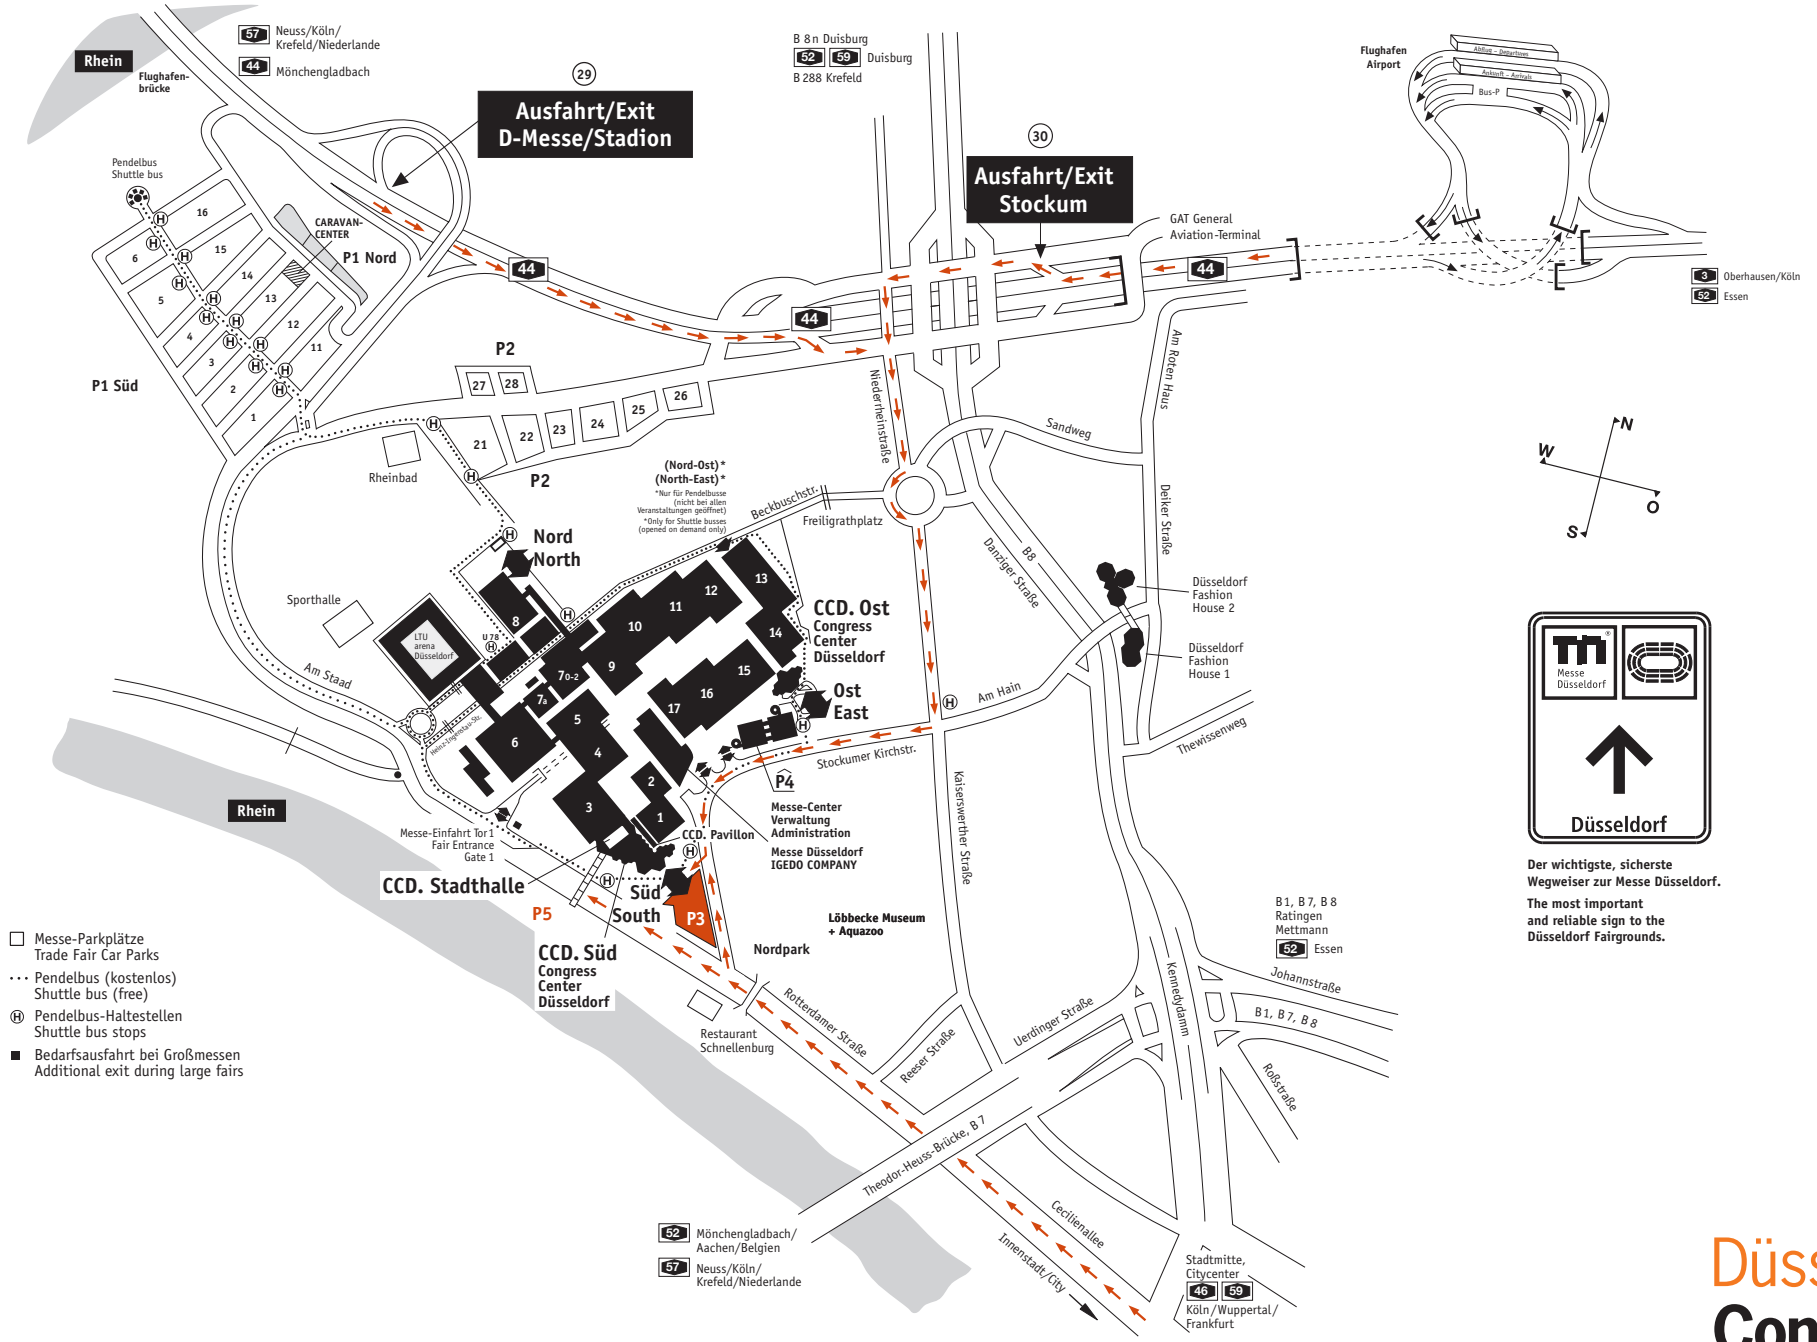

Anfahrtsplan CCD. Süd – Parkplatz P3 + P5

Der wichtigste, sicherste Wegweiser zur Messe Düsseldorf. The most important and reliable sign to the Düsseldorf Fairgrounds.

Düsseldorf Congress.